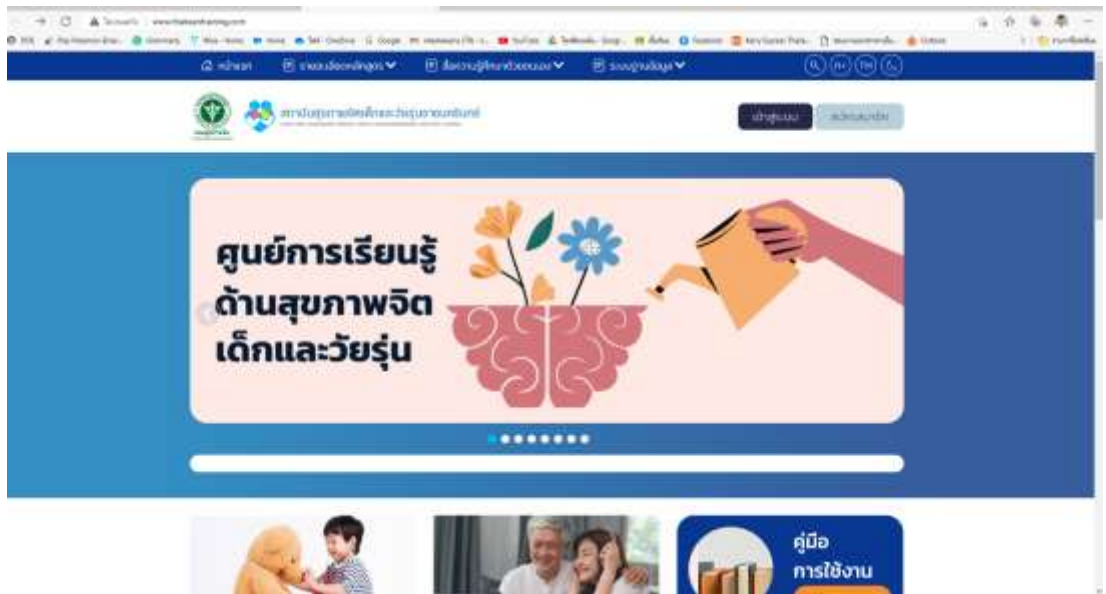

การสมัครสมาชิก

การเข้าสู่หน้าจอสื่อสามารถเข้าได้โดย ผู้เรียนเชื่อมต่ออินเทอร์เน็ต และพิมพ์ URL www.thaiteentraining.com ท่านจะพบกับหน้าจอหลักของระบบ ดังนี้

คลิกที่คำว่า "สมัครสมาชิก" เองใหม่”

สมัครสมาชิก