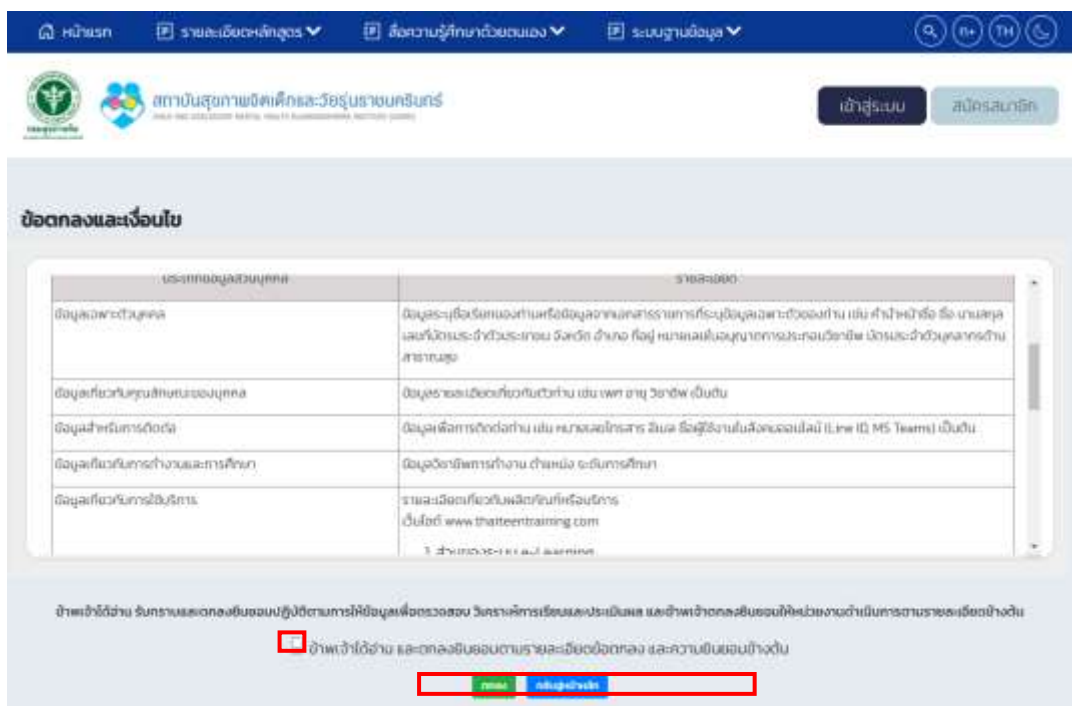

คลิกที่คำว่า "สมัครสมาชิก" เองใหม่”

สมัครสมาชิก

พบกับหน้าจอ “ข้อตกลงและเงื่อนไข”